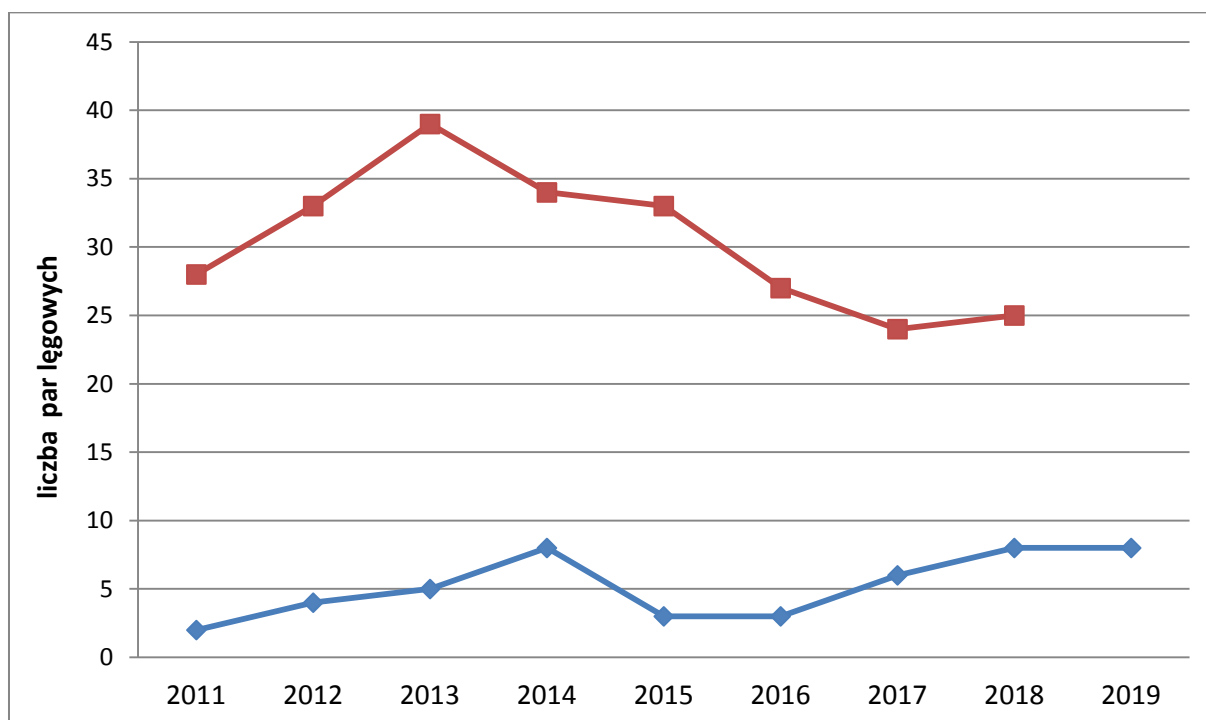

Trend populacji rybołowa w województwie lubuskim w latach 2011-2019

Kolor czerwony – populacja krajowa (dane: GIOŚ), kolor niebieski – populacja w woj. lubuskim (dane: RDOŚ w Gorzowie Wlkp.)