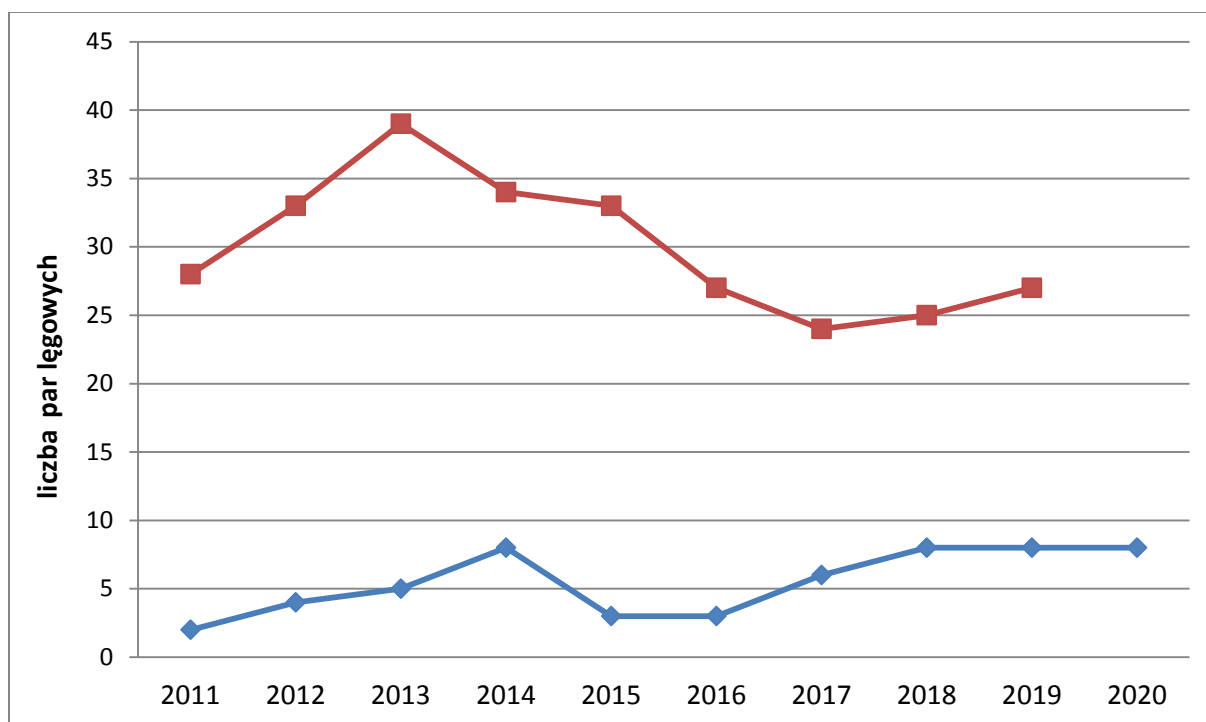

Trend populacji rybołowa w województwie lubuskim w latach 2011 - 2020

Kolor czerwony – populacja krajowa (dane: GIOŚ), kolor niebieski – populacja w woj. lubuskim (dane: RDOŚ w Gorzowie Wlkp.)